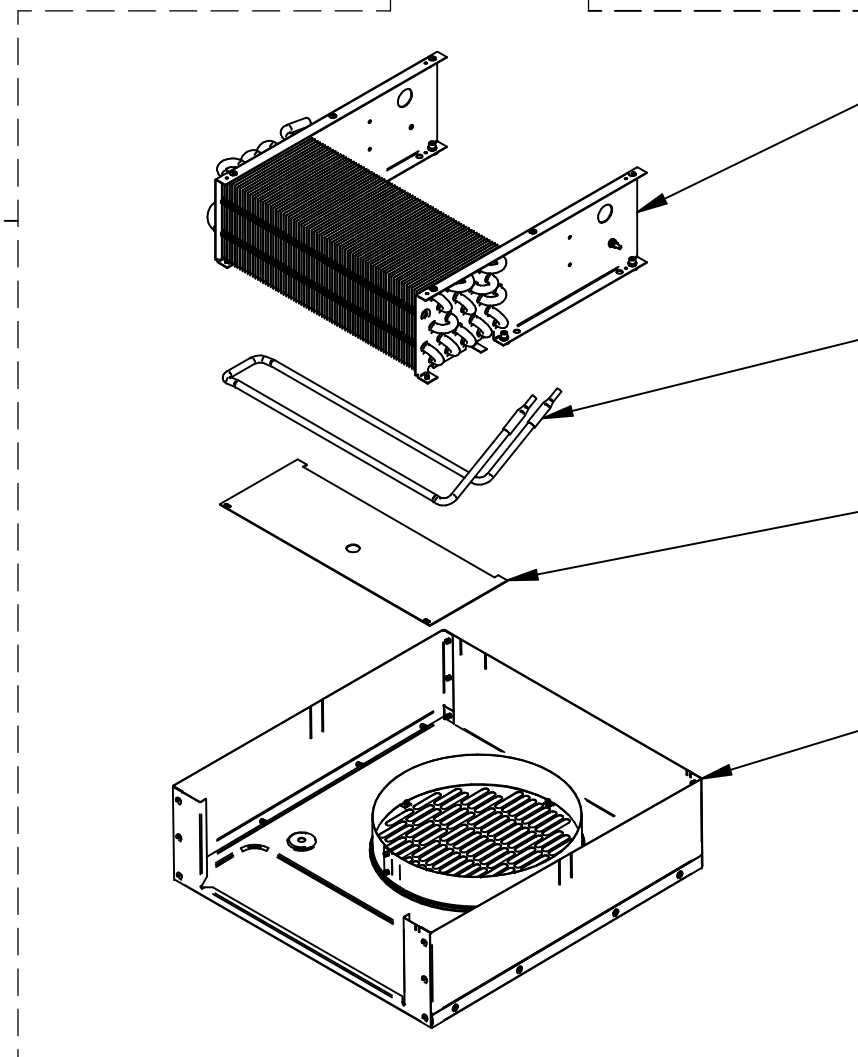

ПВВ(Н)70КМ-С.1020.005 РС
Отражатель

Крыша, 1 шт.
21000802953

Светильник светодиодный
LED 04.108.14.311, 2 шт.
12000070523

Вентилятор, 1 шт.
21001004626

Батарея испарителя ВО-25, 1 шт.
12000044810

Воздухоохладитель ВО-25 (в сборе)
21001006868

ТЭН-95Е8/016Т230, 1 шт.
22000070218

Прижим, 1 шт.
21001009283

Кожух испарителя, 1 шт.
21001009281