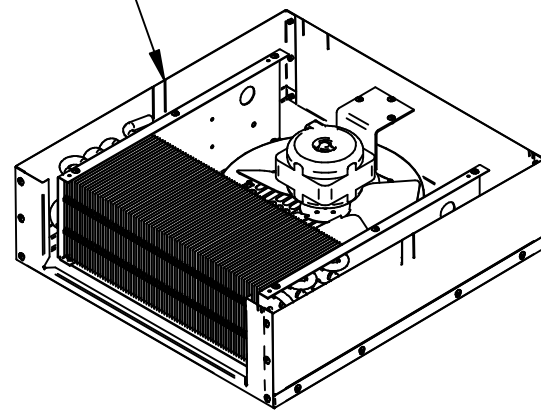

ПВВ(Н)70КМ-С.1020.005 РС
Отражатель

Крыша, 1 шт.
21000802953

Светильник светодиодный
LED 04.108.14.311, 2 шт.
12000070523

Вентилятор, 1 шт.
21001004626

Батарея испарителя ВО-25, 1 шт.
12000044810

Воздухоохладитель ВО-25 (в сборе)
21001006868

ТЭН-95Е8/016Т230, 1 шт.
22000070218

Прижим, 1 шт.
21001009283

Кожух испарителя, 1 шт.
21001009281